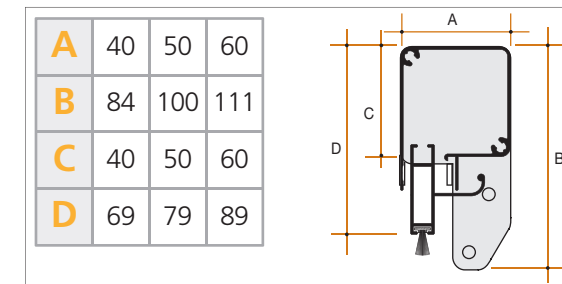

Colori Alluminio

OSSIDATI	Bronzo	Argento								
VERNICIATI	Bronzo	Argento	Bianco RAL 9010 Lucido	Avorio RAL 1013 Lucido	Verde RAL 6005 Opaco	Elox 2000 Opaco	Testa Di Moro 2001 Opaco	Marrone RAL 8017 Opaco		
MARAZZATI	Grigio Michelangelo	Verde Michelangelo	Marrone Michelangelo	Bianco Marmorizzato Raggrinzato	Grigio Marmorizzato Raggrinzato	Verde Marmorizzato Raggrinzato	Marrone Marmorizzato Raggrinzato	Rosso Marmorizzato Raggrinzato		
LEGNO	Ciliegio	Acacia	Rovere	Noce	Pino	Douglas	Iroko			

Colore accessori in nylon: Nero

Cassonetto con barra maniglia e piastra