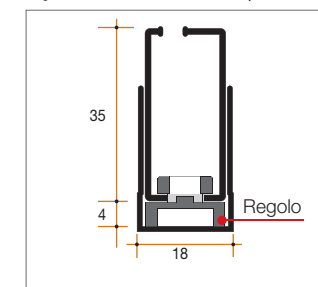

Frizione (obbligatoria dai 2000 millimetri di altezza).

Nappino da 120 millimetri.

Fettuccia e Bottoni

Sì.

Misure minime e massime di realizzazione con rete in fibra di vetro	Cassonetto	Produzione standard	Misure minime	Misure massime
40	Solo su richiesta	300 (510 con frizione) x 400 mm	1600 x 1600 mm	
50	Fino H. 1999 mm	300 (500 con frizione) x 400 mm	2000 x 2500 mm	
60	Da H. 2000 mm	300 (500 con frizione) x 400 mm	2000 x 2800 mm	

Colore accessori in nylon: Nero

Cassonetto con barra maniglia e piastra

Guida

Optional Guida telescopica

Applicazioni possibili