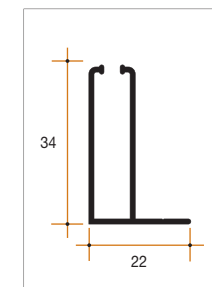

Frizione (obbligatoria dai 2000 millimetri di altezza).

Nappino da 120 millimetri.

Fettuccia e Bottoni

Sì.

Misure minime e massime di realizzazione con rete in fibra di vetro	Cassonetto	Produzione standard	Misure minime	Misure massime
40	Solo su richiesta	300 (510 con frizione) x 400 mm	1600 x 1600 mm	
50	Fino H. 1999 mm	300 (500 con frizione) x 400 mm	2000 x 2500 mm	
60	Da H. 2000 mm	300 (500 con frizione) x 400 mm	2000 x 2800 mm	

Per misure di base comprese tra 300 e 600 mm (tra 500 e 800 mm con frizione) si prega di contattare l'azienda per conoscere l'altezza massima realizzabile e garantita.

Se le misure ordinate superano quelle garantite è talvolta necessario diminuire il numero dei bottoni antiventto oppure eliminare la fettuccia laterale e con essa tutti i bottoni

Colore accessori in nylon: Nero

Cassonetto con barra maniglia e piastra

Guida

Optional Guida telescopica

Applicazioni possibili