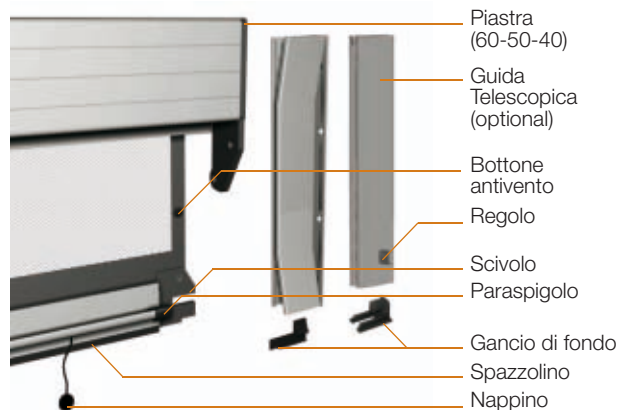

Si presta anche all'installazione di oscuranti e filtranti ad uso interno. La zanzariera SONIA è indicata per essere installata sul vano finestra.

Meccanica

Molla a scorrimento verticale.

Ingombro totale

Colore accessori in nylon: Nero

Cassonetto con barra maniglia e piastra

Guida

Optional Guida telescopica

Applicazioni possibili