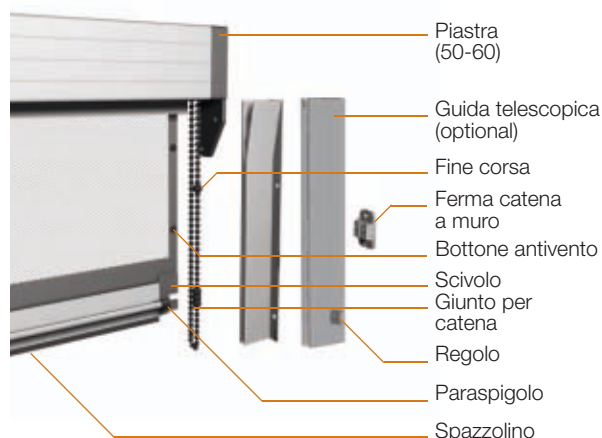

KATIA è una zanzariera con movimentazione a catenella, molto funzionale in quanto permette di azionare la zanzariera senza chinarsi. Questo prodotto può anche essere dotato di un doppio comando che permette la sua movimentazione sia dall'interno che dall'esterno dell'ambiente in cui è installata. Uno speciale sistema a frizione permette di bloccare la zanzariera, l'oscurante o il filtrante all'altezza desiderata. La zanzariera KATIA è ideale per essere installata sul vano porta.

Dati tecnici

Di serie comando a destra. E' importante precisare che la specifica dei comandi di KATIA viene intesa guardando la zanzariera dall'interno dell'ambiente.

Cassonetto con barra maniglia e piastra

Guida

Optional Guida telescopica

Misure minime e massime di realizzazione con rete in fibra di vetro	Cassonetto	Produzione standard	Misure minime	Misure massime
	50	Solo su richiesta	250 x 400 mm	2000 x 2500 mm
	60	Di serie	250 x 400 mm	2500 x 3000 mm