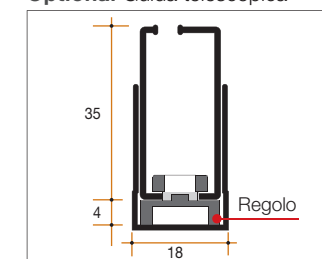

Dati tecnici

Di serie comando a destra. E' importante precisare che la specifica dei comandi di KATIA viene intesa guardando la zanzariera dall'interno dell'ambiente.

Cassonetto con barra maniglia e piastra

Guida

Optional Guida telescopica

Misure minime e massime di realizzazione con rete in fibra di vetro	Cassonetto	Produzione standard	Misure minime	Misure massime
	50	Solo su richiesta	250 x 400 mm	2000 x 2500 mm
	60	Di serie	250 x 400 mm	2500 x 3000 mm