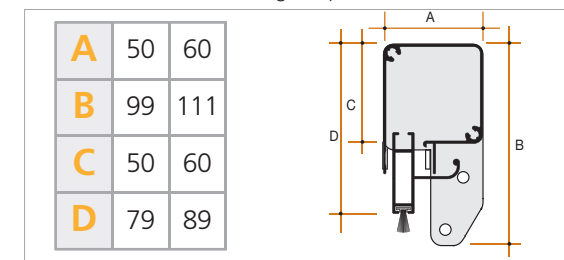

Dati tecnici

Di serie comando a destra. E' importante precisare che la specifica dei comandi di KATIA viene intesa guardando la zanzariera dall'interno dell'ambiente.

Cassonetto con barra maniglia e piastra

Guida

Optional Guida telescopica

Misure minime e massime di realizzazione con rete in fibra di vetro	Cassonetto	Produzione standard	Misure minime	Misure massime
	50	Solo su richiesta	250 x 400 mm	2000 x 2500 mm
	60	Di serie	250 x 400 mm	2500 x 3000 mm