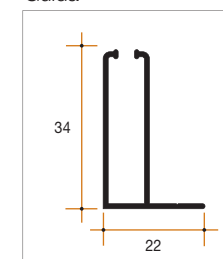

Meccanica

Catena a scorrimento verticale.

Ingombro totale

50 mm, 60 mm, (60 mm, 70 mm con comando esterno).

Regolazioni

Con guida telescopica fino a 14 millimetri per lato.

Optional

Cassonetto da 50 millimetri.

Dati tecnici

Di serie comando a destra. E' importante precisare che la specifica dei comandi di KATIA viene intesa guardando la zanzariera dall'interno dell'ambiente.

Cassonetto con barra maniglia e piastra

Guida

Optional Guida telescopica

Misure minime e massime di realizzazione con rete in fibra di vetro	Cassonetto	Produzione standard	Misure minime	Misure massime
	50	Solo su richiesta	250 x 400 mm	2000 x 2500 mm
	60	Di serie	250 x 400 mm	2500 x 3000 mm