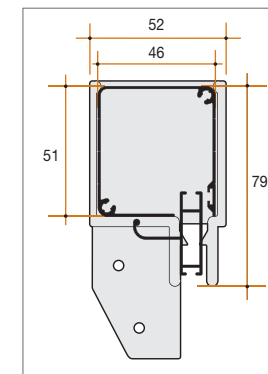

### Ingombro totale

52 mm

### Dati tecnici

ALBA è dotata di cuffie telescopiche.

Guida

Cassonetto con barra maniglia e piastra

Misure minime e massime di realizzazione	Cassonetto	Misure minime	Misure massime
	46	300 (500 con frizione) x 400 mm	2000 x 2300 mm