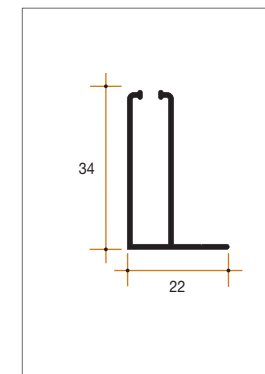

### Ingombro totale

52 mm

### Regolazioni

Cuffie telescopiche.  
(Foro: -4/+13 millimetri; Finite: -2/+15 millimetri).

### Optional

Frizione (obbligatoria dai 2000 millimetri di altezza).  
Nappino lungo 120 millimetri.

### Dati tecnici

ALBA è dotata di cuffie telescopiche.

Guida

Cassonetto con barra maniglia e piastra

Misure minime e massime di realizzazione	Cassonetto	Misure minime	Misure massime
	46	300 (500 con frizione) x 400 mm	2000 x 2300 mm