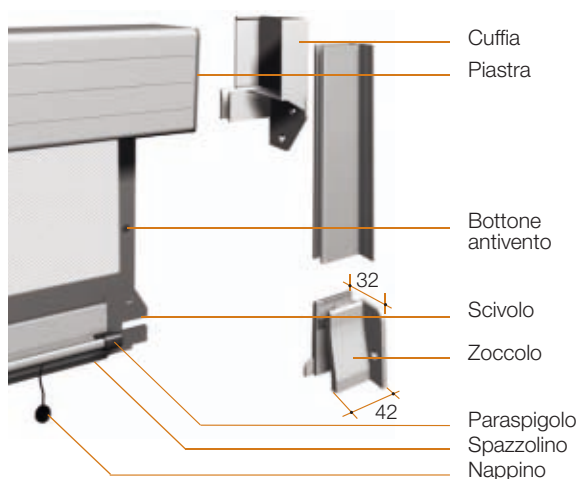

### Fettuccia e Bottoni

Sì.

### Dati tecnici

ALBA è dotata di cuffie telescopiche.

Guida

Cassonetto con barra maniglia e piastra

Misure minime e massime di realizzazione	Cassonetto	Misure minime	Misure massime
	46	300 (500 con frizione) x 400 mm	2000 x 2300 mm